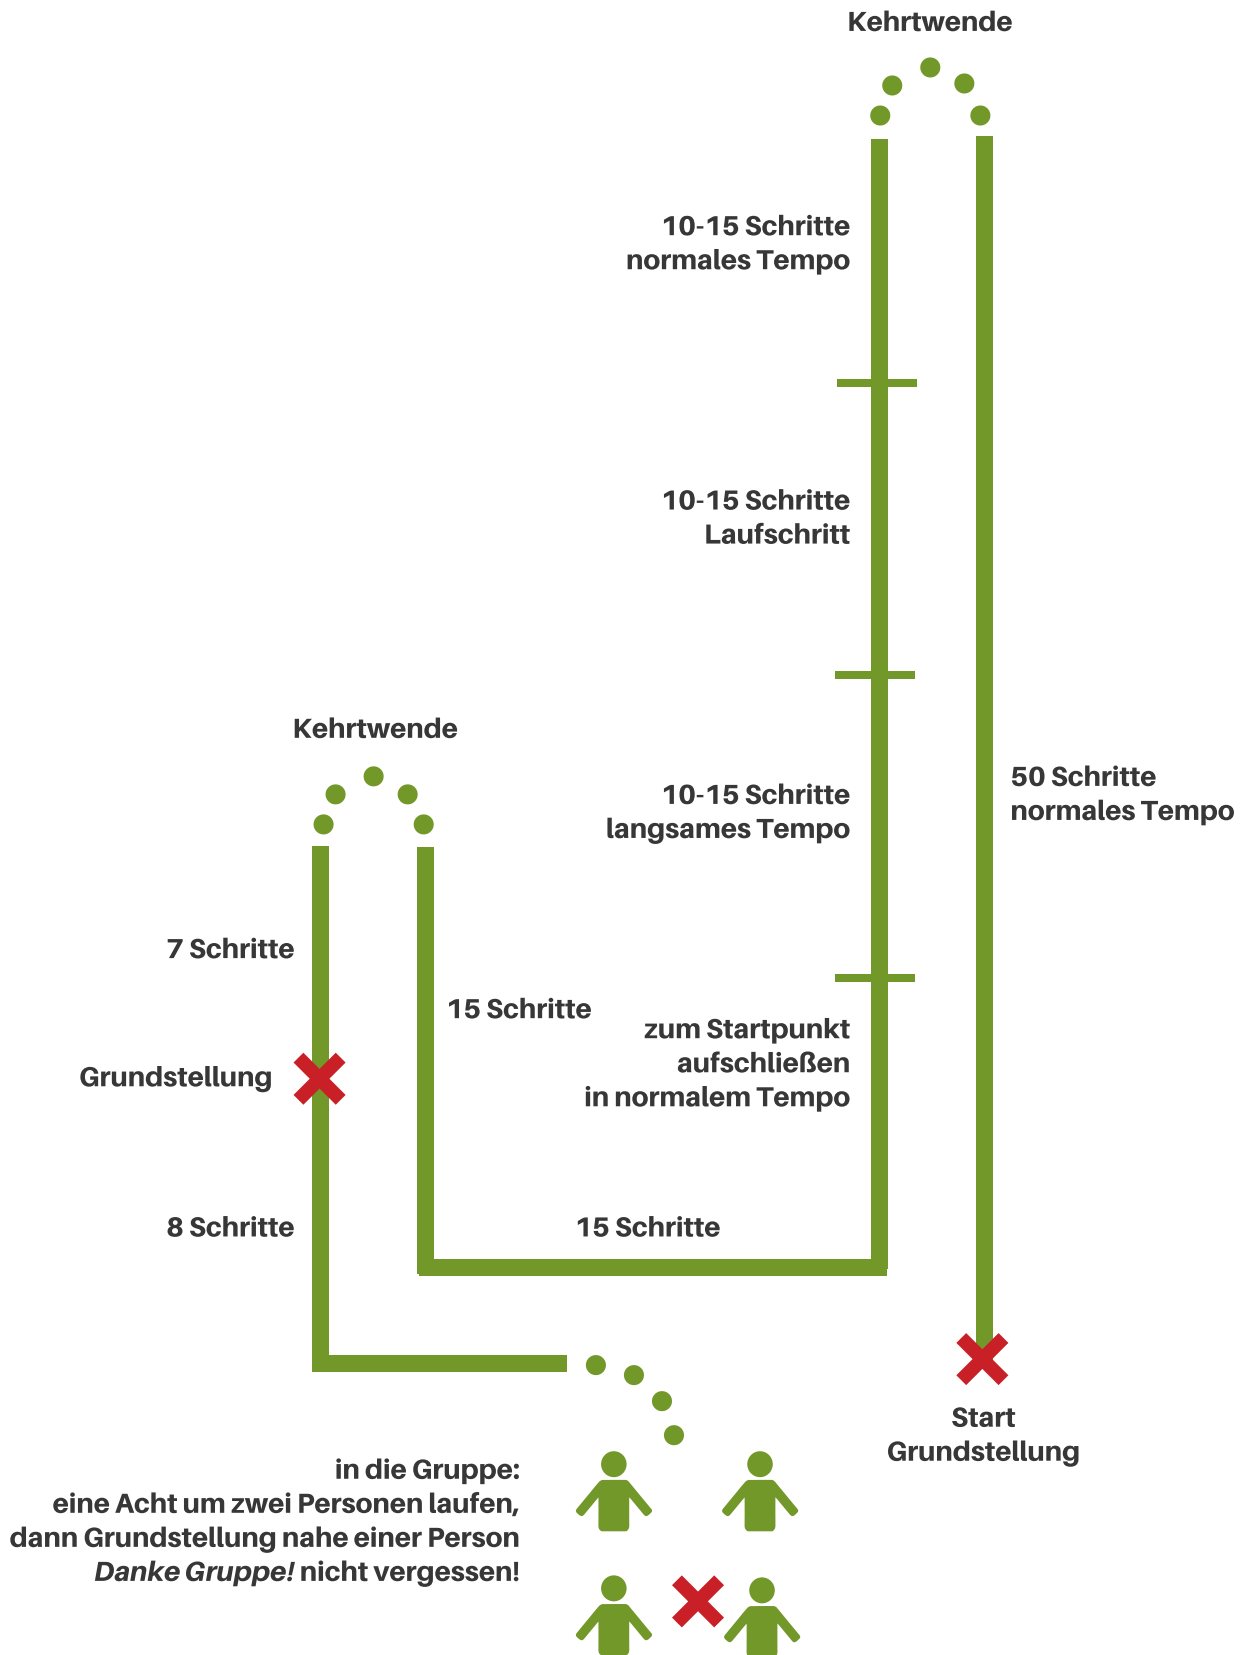

Laufschemata Begleithundeprüfung

gemäß der Internationalen Gebrauchshunde Prüfungsordnung (IGP), Stand 2019

Abrufen in den Vorsitz,
dann Grundstellung, Hund anleinen